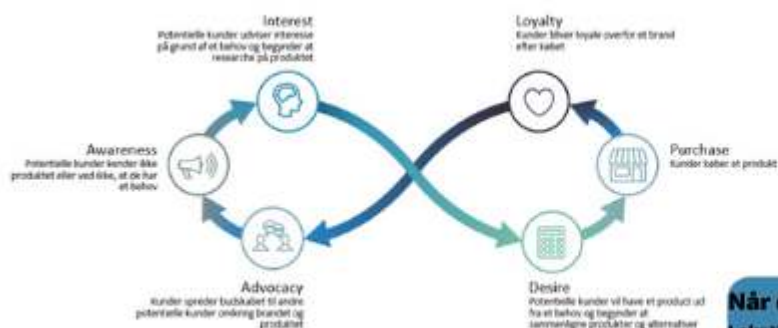

Erhvervsforum Roskilde

TILMELD ARRANGEMENT VED AT KLIKKE PÅ BILLEDER HERUNDER

WORKSHOP
v/ Karin Sloth

Når dine kunder er dine bedste sælgere

Lokation følger

Onsdag den 9. juni 2021 kl. 15.00