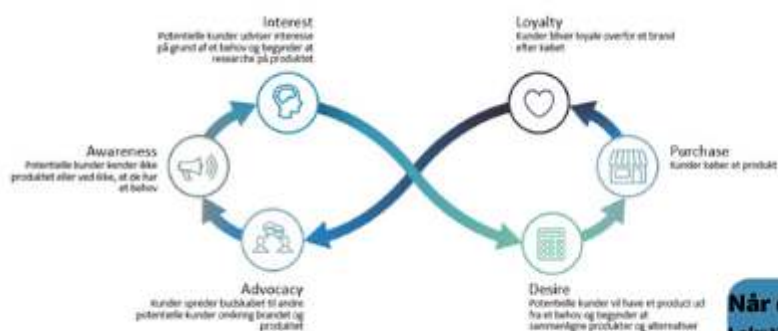

Når dine kunder er dine bedste sælgere
Lokation følger
Onsdag den 9. juni 2021 kl. 15.00

TILMELD WORKSHOP HER:

[Når dine kunder er dine bedste sælgere](#)