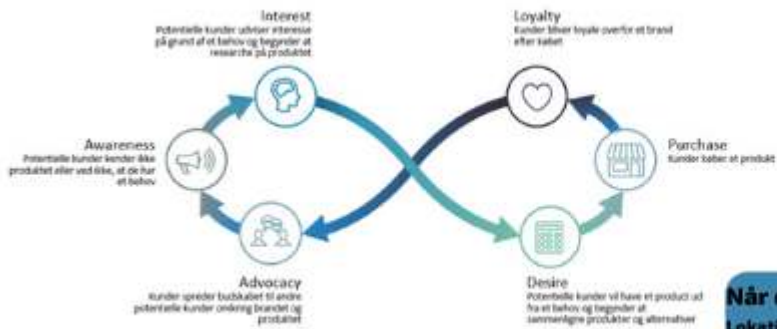

WORKSHOP
v/ Karin Sloth

Når dine kunder er dine bedste sælgere
Lokation følger
Onsdag den 9. juni 2021 kl. 15.00

Debatmøde kl. 16.00
v/ Le Gøttmeiseth, Founder og CEO, StewartBente som formand for Hovedsætterspanelet i Dansk E-merce

GENERALFORSAMLING
Lokation: Guldaldersalen, Roskilde
Mandag den 14. juni 2021 kl. 17.30

Bemærk: Generalforsamling er flyttet til ny dato

WORKSHOP
Få flere kunder med annoncering

Betalt annoncering på FB & IG, Lokation: Prindsen Gustav Wied Salen, Algade,
Lokation: Prindsen Gustav Wied Salen, Algade, Tirsdag den 15. juni 2021 kl. 15,00

workshop
v/ JJ kommunikation

TEMA WORKSHOP
v/ Beredskabsdirektør Lars Røbetje

Brandvæsenet bag porten
Lokation: FDM Sjællandsringen, Abildgårdsvej 17
Torsdag den 17 juni 2021 kl. 14,00